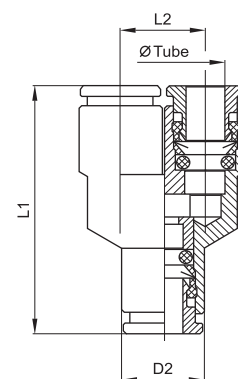

Union Y Connector

Type	Art. No.	Tube OD (mm)	Dimensions (mm)		
			D2	L1	L2
BUY-4	981250	4	9	28,5	9,5
BUY-6	981267	6	12	35	12,5
BUY-8	981285	8	14	36,5	14,5