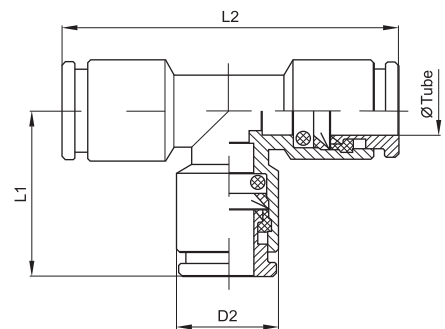

Union Elbow

Type	Art. No.	Tube OD (mm)	Dimensions (mm)	
			D2	L1
BUL-3	981236	3	7	13
BUL-4	981244	4	9	16.5
BUL-6	981259	6	12	19.5
BUL-8	981277	8	14	20.5
BUL-10	981295	10	16	24
BUL-12	981310	12	18	26
BUL-14	981318	14	22	30

Union Tee

Type	Art. No.	Tube OD (mm)	Dimensions (mm)		
			D2	L1	L2
BUT-3	981237	3	7	13	26
BUT-4	981247	4	9	16.5	33
BUT-6	981263	6	12	19.5	39
BUT-8	981281	8	14	20.5	41
BUT-10	981299	10	16	24	48
BUT-12	981313	12	18	26	52
BUT-14	981319	14	22	30	60