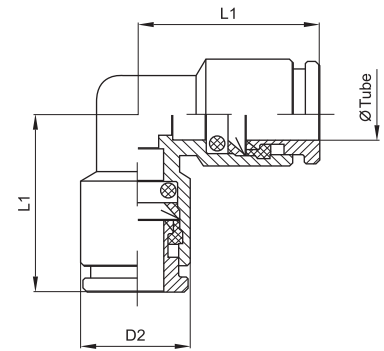

Union Elbow

Type	Art. No.	Tube OD (mm)	Dimensions (mm)	
			D2	L1
BUL-3	981236	3	7	13
BUL-4	981244	4	9	16.5
BUL-6	981259	6	12	19.5
BUL-8	981277	8	14	20.5
BUL-10	981295	10	16	24
BUL-12	981310	12	18	26
BUL-14	981318	14	22	30

Union Tee

Type	Art. No.	Tube OD (mm)	Dimensions (mm)		
			D2	L1	L2
BUT-3	981237	3	7	13	26
BUT-4	981247	4	9	16.5	33
BUT-6	981263	6	12	19.5	39
BUT-8	981281	8	14	20.5	41
BUT-10	981299	10	16	24	48
BUT-12	981313	12	18	26	52
BUT-14	981319	14	22	30	60