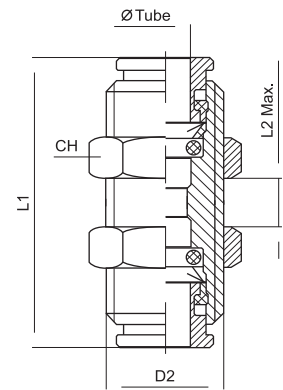

## Union Connector

Type	Art. No.	Tube OD (mm)	Dimensions (mm)	
			D2	L1
BUC-3	981234	3	6.5	22
BUC-4	981239	4	9	27
BUC-6	981252	6	12	32.5
BUC-8	981270	8	12	33
BUC-10	981288	10	16	37.5
BUC-12	981304	12	18	39.5
BUC-14	981317	14	22	44.5

## Bulkhead Union Connector

Type	Art. No.	Tube OD (mm)	Dimensions (mm)			
			D2	L1	L2	CH
BBU-3	981235	3	10X1	22	8	14
BBU-4	981241	4	12X1	27	11	16
BBU-6	981255	6	14X1	32.5	16	18
BBU-8	981273	8	16X1	33	17	20
BBU-10	981291	10	18X1	37.5	19	22
BBU-12	981307	12	20X1	39.5	20	24