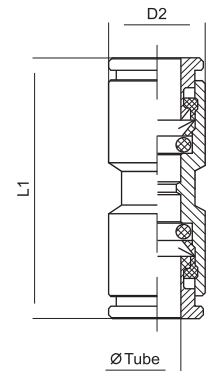

## Union Connector

Type	Art. No.	Tube OD (mm)	Dimensions (mm)	
			D2	L1
BUC-3	981234	3	6.5	22
BUC-4	981239	4	9	27
BUC-6	981252	6	12	32.5
BUC-8	981270	8	12	33
BUC-10	981288	10	16	37.5
BUC-12	981304	12	18	39.5
BUC-14	981317	14	22	44.5

## Bulkhead Union Connector

Type	Art. No.	Tube OD (mm)	Dimensions (mm)			
			D2	L1	L2	CH
BBU-3	981235	3	10X1	22	8	14
BBU-4	981241	4	12X1	27	11	16
BBU-6	981255	6	14X1	32.5	16	18
BBU-8	981273	8	16X1	33	17	20
BBU-10	981291	10	18X1	37.5	19	22
BBU-12	981307	12	20X1	39.5	20	24